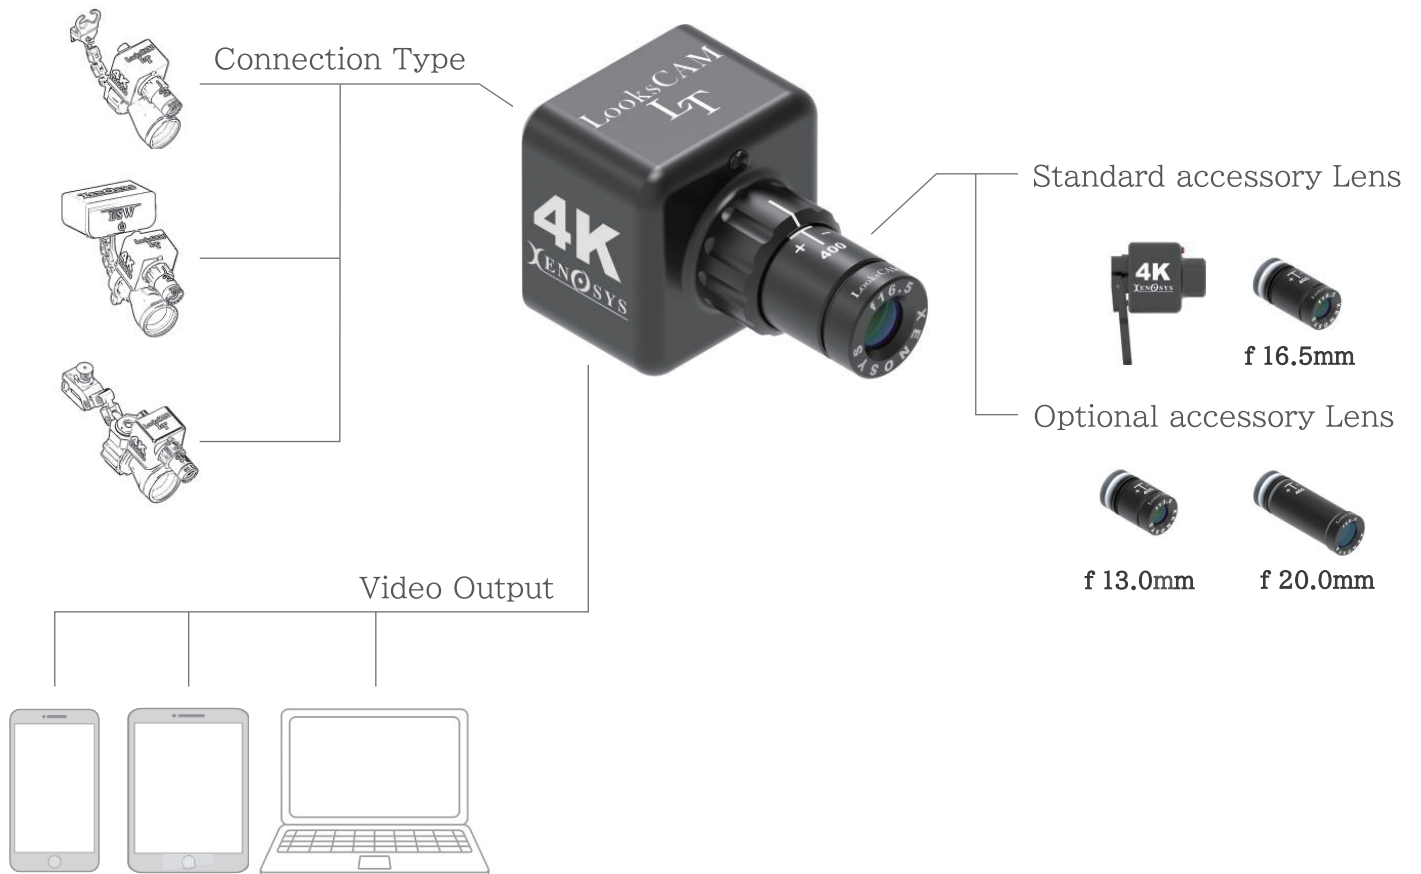

## 4K CAMERA SYSTEM

# LooksCAM LT

- Supported 4K -

For     
Smartphone / Tablet PC / Laptop PC etc....

## 視点をそのまま撮影

装着者にしか見えない視野を高画質で記録  
オプション品の操作リモコンでも操作可能

## 細部まで美しくすべてを鮮明に記録

4Kの高解像度で映像を記録  
声や音を記録できる録音機能(On/Off可)