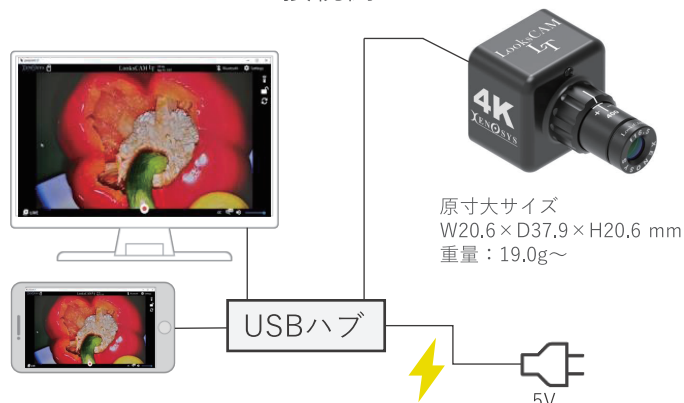

### L2S15

眼鏡・ヘッドバンドへ装着

別途オプション品 (別売)

f 13.0mmレンズ

f 20.0mmレンズ

操作リモコン

本体取付アタッチメント

USBケーブル(Type C to C : 5m)

- 接続例 -

- 専用ビューア -

App Store

Google Play

Microsoft Store

イメージセンサー	8MP CMOS Sensor
録画解像度	3840 H × 2160 V (4K) / 1080P / 720P
出力フォーマット	Motion JPEG
・レンズの種類 ・視野角	f13mm：HFOV165 @ WD 400mm f16.5mm：HFOV130 @ WD 400mm f20mm：HFOV100 @ WD 400mm
デジタルズーム	2x to 8x (varies by OS)
オーディオ入力	Digital Micro phone
フォーカス調整	マニュアルフォーカス
シャッター方式	Electronic Rolling Shutter
・出力 ・電源入力	High Speed USB2.0
対応OS	Android10.0以降、Windows10以降 iPadOS17.0以降、MacOS12.1以降 (UVC-compliant, Plug and Play for Windows)
ビューア	LooksCAM LT 専用ビューア
ファイル分割	30分毎に自動分割 (1ファイル約8GB)